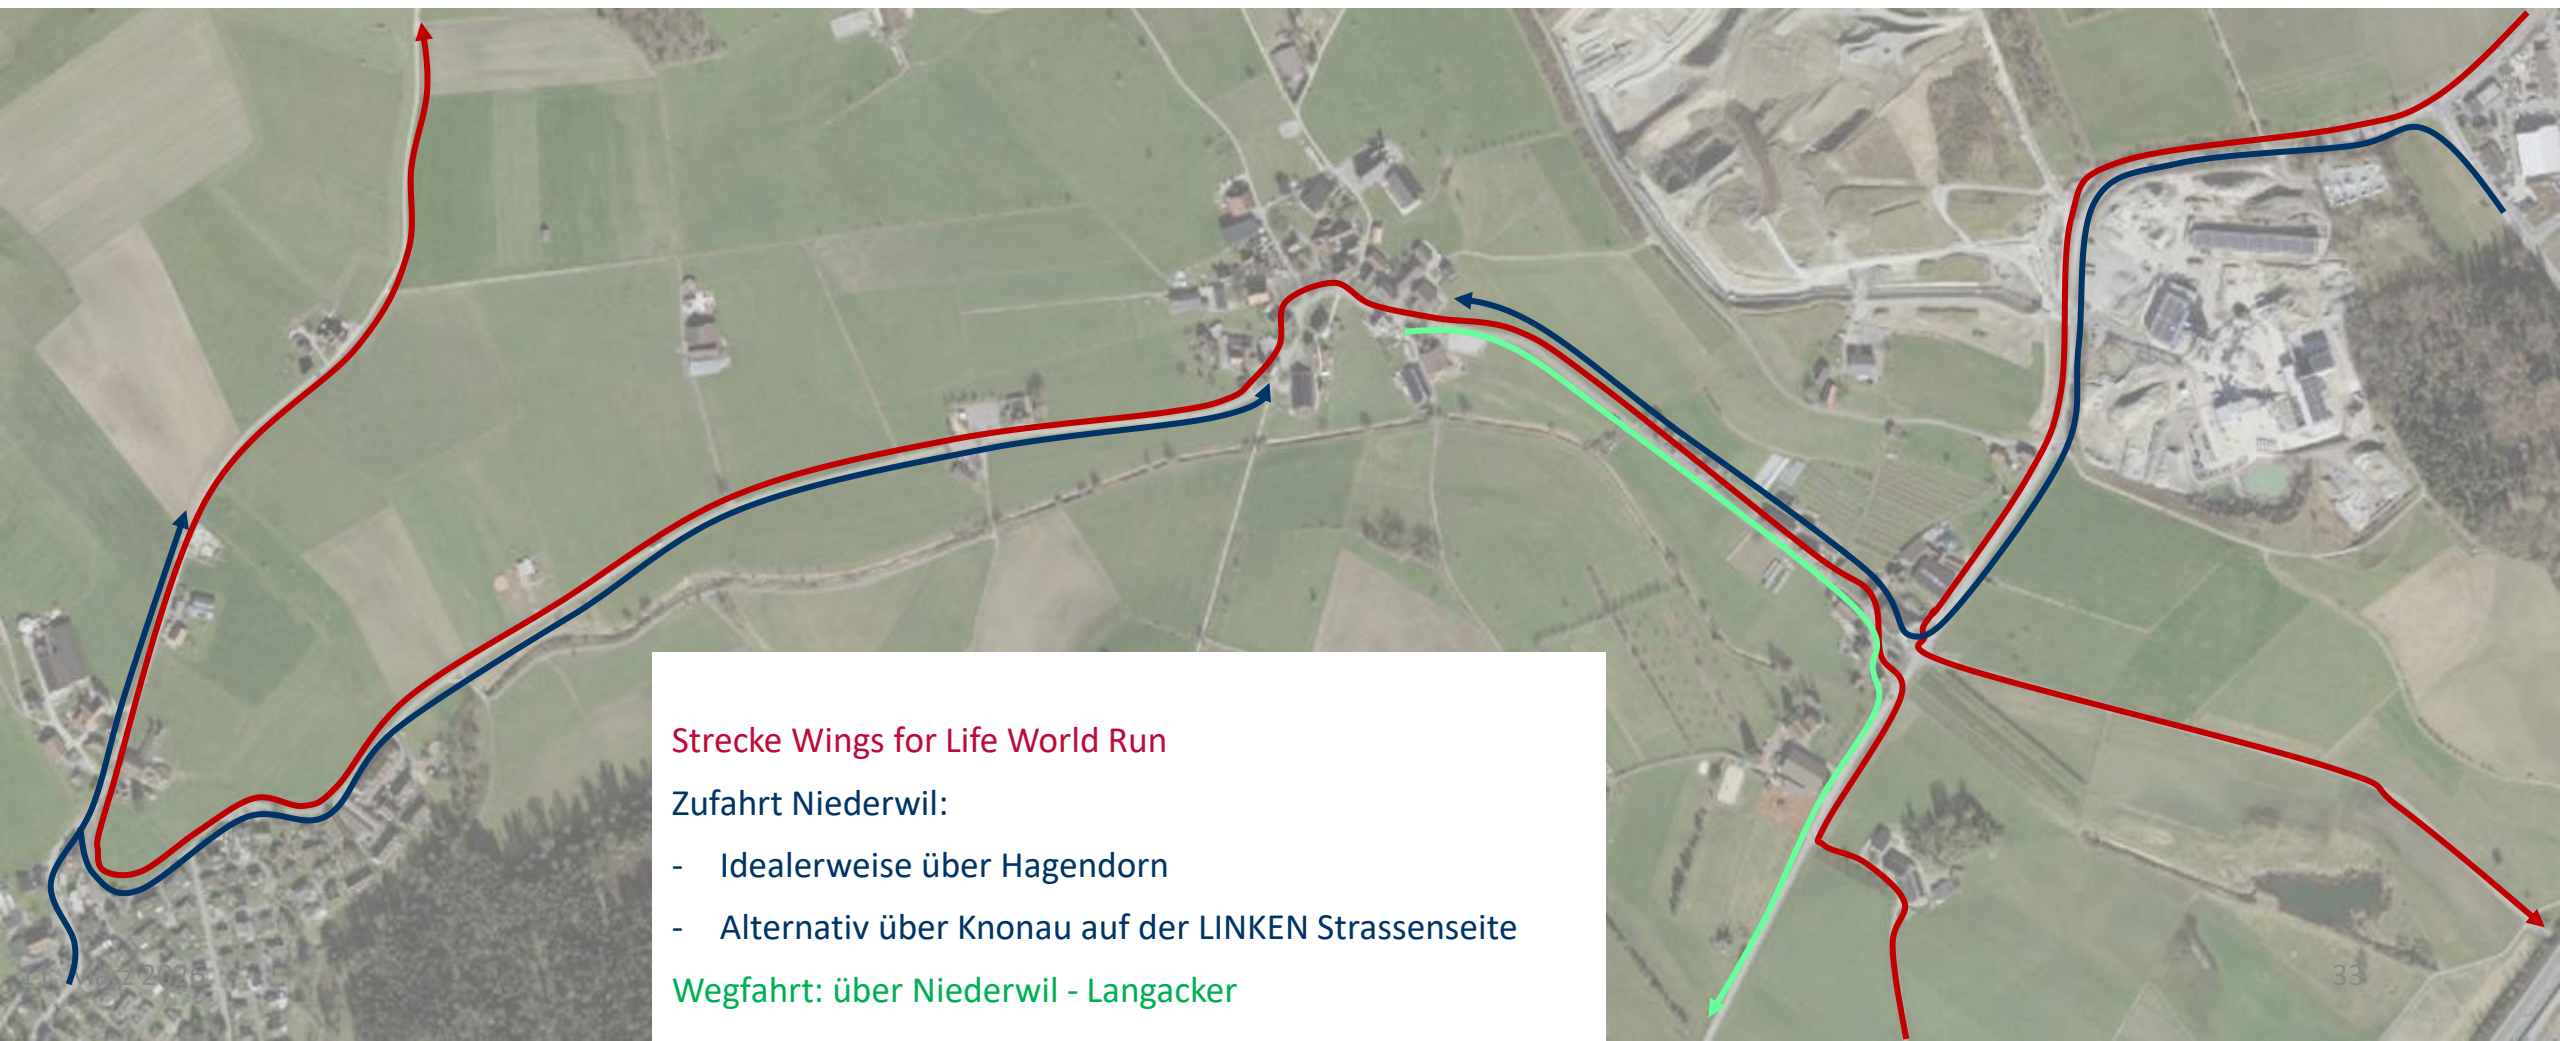

Zufahrt Anwohner Niederwil

Strecke Wings for Life World Run

Zufahrt Niederwil:

- Idealerweise über Hagendorn
- Alternativ über Knonau auf der LINKEN Strassenseite

Wegfahrt: über Niederwil - Langacker