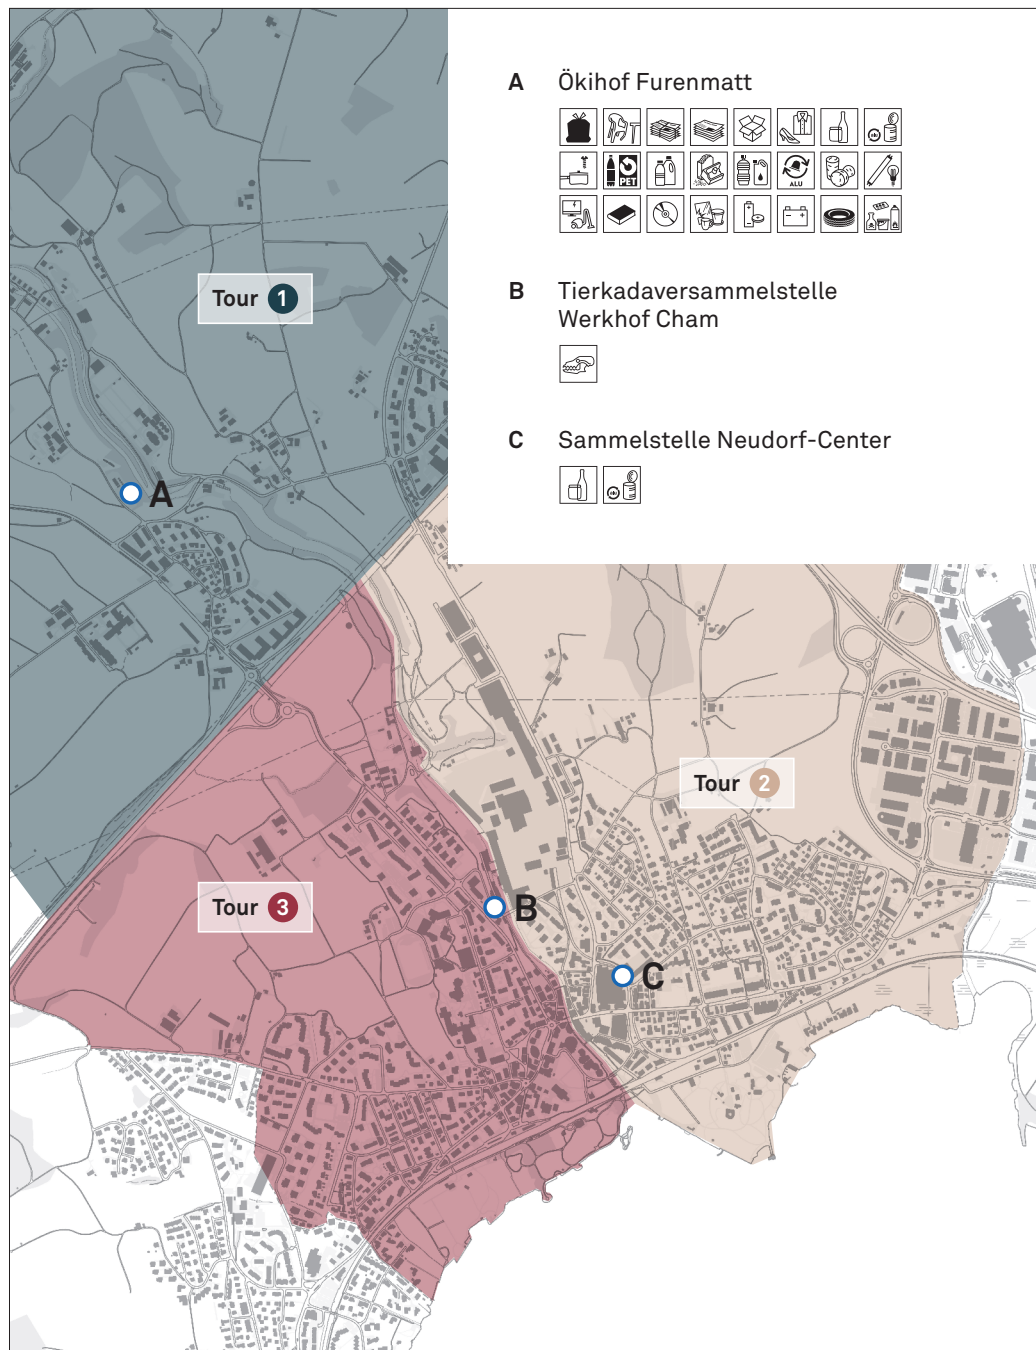

Sammelstellen/Tourenplan

Ökimobil Cham

Dienstag

Niederwil, Kirchenplatz
Rumentikon, Ringstrasse
Dorfstrasse
Flurstrasse
Lindencham
Langackerstrasse
Knonauerstrasse
Alpenblick
Röhrliberg

Fahrplan

08.00 Uhr
08.20 Uhr
08.40 Uhr
09.00 Uhr
09.20 Uhr
09.40 Uhr
10.00 Uhr
10.20 Uhr
10.40 Uhr

Donnerstag

Eichstrasse
Duggelistrasse
Mugerenstrasse
Löbernstrasse
Rigistrasse (Kirchbühl)
Kleinweid
Pilatusstrasse
Seehofstrasse
Eizmoosweg

08.00 Uhr
08.20 Uhr
08.40 Uhr
09.00 Uhr
09.20 Uhr
09.40 Uhr
10.00 Uhr
10.20 Uhr
10.40 Uhr

Entsorgungsangebot

	Karton
	Glas
	Aluminium und Blechdosen
	PET-Getränkeflaschen
	Kunststoffflaschen aus PE
	Styropor
	Kaffee kapseln aus Alu
	Korkzapfen
	CDs und DVDs
	Batterien und Akkus

Feiertage werden nicht vor- oder nachgeholt

Pilotprojekt ab 1. September 2024: Entsorgen im unbedienten Ökihof

Der Service des Chamer Ökihofs wird weiter optimiert und dem Bedürfnis nach mehr Flexibilität bei der Entsorgung angepasst. Ab 1. September 2024 wird eine neue Möglichkeit eingeführt, recycelbare Wertstoffe abzugeben. Im Rahmen eines sechsmonatigen Pilotprojekts wird es ab diesem Datum möglich sein, den Ökihof auch ausserhalb der regulären Öffnungszeiten zu nutzen.

In der Tabelle auf Seite 1 dieses Recyclingmerkblattes ist detailliert aufgeführt, für welche nicht gebührenpflichtigen Fraktionen und während welchen zusätzlichen Zeiten dies zutrifft.

Die Verantwortlichen sind zuversichtlich, dass die erweiterten Öffnungszeiten für die Bevölkerung eine positive Neuerung darstellen und rege genutzt werden. Damit der Service definitiv eingeführt werden kann, ist der Ökihof natürlich auf die Unterstützung und Disziplin der Nutzerinnen und Nutzer angewiesen. Die unbediente Sammelstelle funktioniert nur, wenn alle die geltenden Regeln befolgen.

Herzlichen Dank für Ihren Beitrag für eine umweltfreundliche, sachgemässe Entsorgung von Abfällen und eine nachhaltige Zusammenarbeit im Sinne der Umwelt. Bei Fragen oder Anliegen stehen die Mitarbeiterinnen und Mitarbeiter des Werkhofs oder des Ökihofs gerne zur Verfügung.