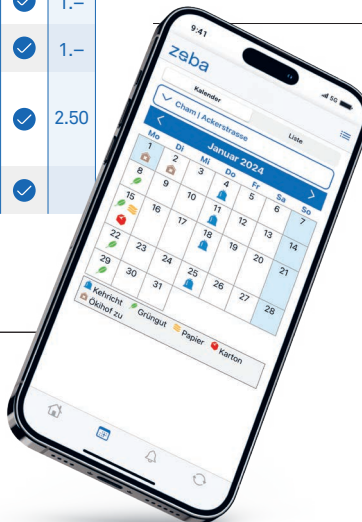

Sammelkalender-App
Kostenloser Erinnerungsdienst für Abfuhrdaten mit Push-Funktion. Jetzt downloaden:

Online-Sammelkalender

zeba.sammelkalender.ch

Sie können Ihren persönlichen Abfuhrkalender erstellen, ausdrucken oder in Ihren Kalender übertragen.