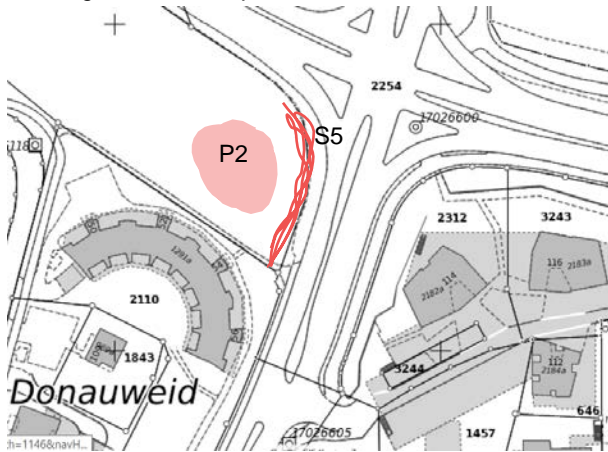

Standorte für freistehende Plakate

Gebührenpflichtig mit Bewilligung Polizeiamt, Cham

S1 Bärenkreisel; Wiese vor dem alten Gemeindehaus / Schwingerhalle:

S2 Zugerstrasse; Schulhaus Städtli 2; Rabatte:

S3 Untermühlestrasse

S4 Bahnhof SBB, Rabatte

S5 Zugerstrasse, Alpenblick, Zaun (nur politische Aushänge)

P2 Zugerstrasse, Alpenblick, Wiese

Standorte für freistehende Plakate

Zustimmung privater Grundeigentümer

Gebührenpflichtig mit Bewilligung Polizeiamt, Einwohnergemeinde Cham

P1 Sinslerstrasse Streckiwäldli