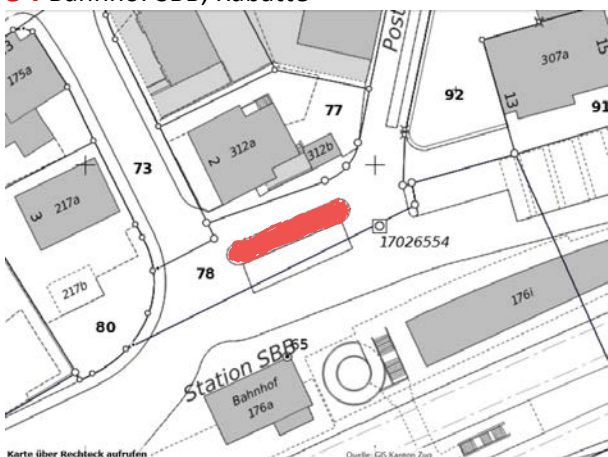

Standorte für freistehende Plakate

Gebührenpflichtig mit Bewilligung Polizeiamt, Cham

S1 Bärenkreisel; Wiese vor dem alten Gemeindehaus / Schwingerhalle:

S2 Zugerstrasse; Schulhaus Städtli 2; Rabatte:

S3 Untermühlestrasse

S4 Bahnhof SBB, Rabatte

S5 Zugerstrasse, Alpenblick, Zaun (nur politische Aushänge)

P2 Zugerstrasse, Alpenblick, Wiese

Standorte für freistehende Plakate

Zustimmung privater Grundeigentümer

Gebührenpflichtig mit Bewilligung Polizeiamt, Einwohnergemeinde Cham