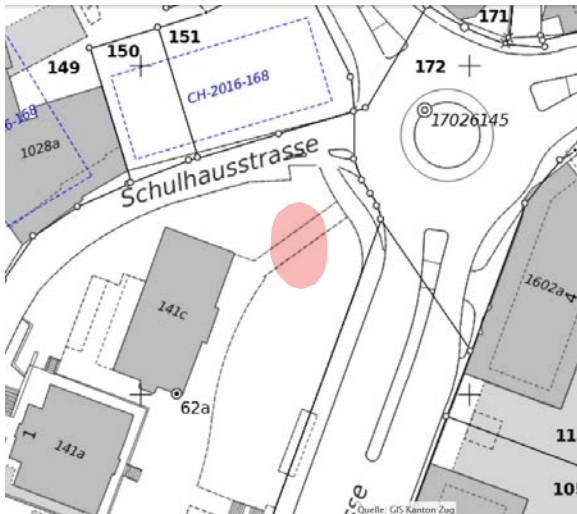

Standorte für freistehende Plakate

Gebührenpflichtig mit Bewilligung Polizeiamt, Cham

S1 Bärenkreisel; Wiese vor dem alten Gemeindehaus / Schwingerhalle:

S2 Zugerstrasse; Schulhaus Städtli 2; Rabatte:

S3 Untermühlestrasse

S4 Bahnhof SBB, Rabatte

S5 Zugerstrasse, Alpenblick, Zaun (nur politische Aushänge)

P2 Zugerstrasse, Alpenblick, Wiese

Standorte für freistehende Plakate

Zustimmung privater Grundeigentümer

Gebührenpflichtig mit Bewilligung Polizeiamt, Einwohnergemeinde Cham