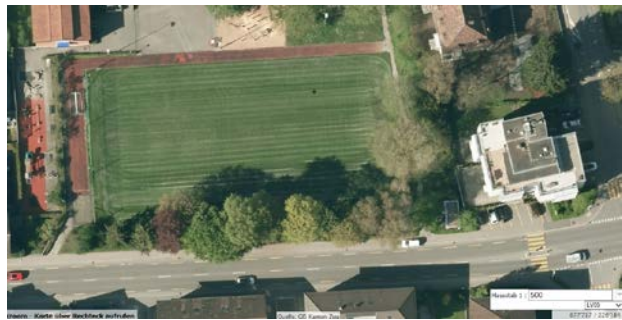

Standorte für freistehende Plakate

Gebührenpflichtig mit Bewilligung Polizeiamt, Cham

S1 Bärenkreisel; Wiese vor dem alten Gemeindehaus / Schwingerhalle:

S2 Zugerstrasse; Schulhaus Städtli 2; Rabatte:

S3 Untermühlestrasse

S4 Bahnhof SBB, Rabatte

S5 Zugerstrasse, Alpenblick, Zaun (nur politische Aushänge)

P2 Zugerstrasse, Alpenblick, Wiese

Standorte für freistehende Plakate

Zustimmung privater Grundeigentümer

Gebührenpflichtig mit Bewilligung Polizeiamt, Einwohnergemeinde Cham